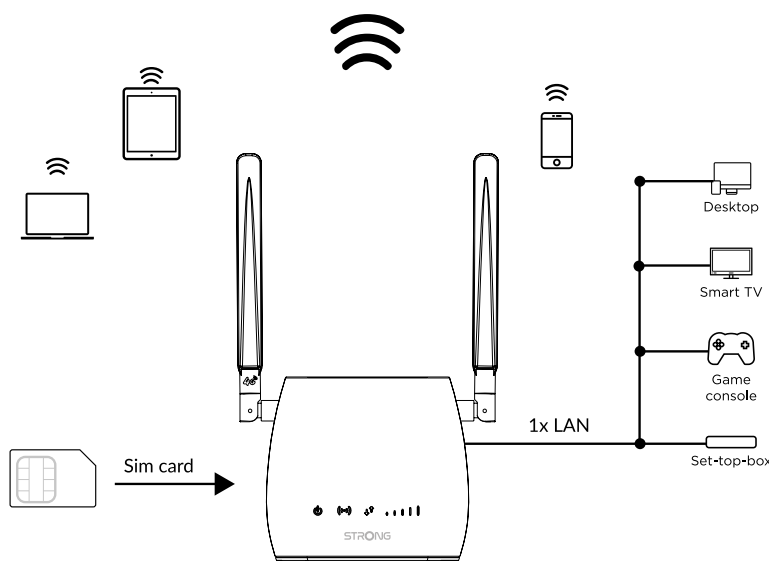

Hardware

Ethernetové porty	1x 10/100M LAN port (Auto MDI/MDIX)
Tlačítka	WPS, Reset, Wi-Fi, Power
LED indikátory	Power, Wi-Fi, Internet, úroveň 4G LTE signálu, Ethernet
Napájecí adaptér	Externí zdroj energie, 12 V / 1 A DC
Standardy	IEEE 802.11n/g/b, IEEE 802.3, IEEE 802.3u

Software

Internetový protokol	Dual stack IPv4/IPv6
Provozní režimy	3G/4G router, bezdrátový router
DHCP	Server, klient
Přesměrování portů	Ano
SIP ALG	Ano
Dynamický DNS	Dyndns, No-ip
Zabezpečení firewallem	Filtrování portů, mapování portů, přesměrování portů, filtrování URL, DMZ, omezení rychlosti
Správa	Správa plánu dat, statistiky využití dat, přístup přes webové UI, síťové nástroje pro ping a trasování, záloha konfigurace

Ostatní specifikace

Certifikace	CE
Obsah balení	1x STRONG 4G LTE Router 300M 1x Kabel RJ45 (Ethernet) 1x Napájecí jednotka 2 odnímatelné externí 4G LTE antény 1x Stručný průvodce instalací 1x adaptér Nano – Micro SIM karta*
Systémové požadavky	Windows 7, 8, 8.1, 10, Mac OS X, Linux, internetový prohlížeč
Prostředí	Provozní teplota: 0 °C ~ +60 °C Skladovací teplota: -20 °C ~ +85 °C Provozní vlhkost: 5% ~ 95% bez kondenzace Skladovací vlhkost: 5% ~ 95% bez kondenzace
Rozměry v mm	155x155x45
Hmotnost v kg	0.31

* SIM karta není součástí balení

EAN: 9120072372582
PCB : 20 pcs